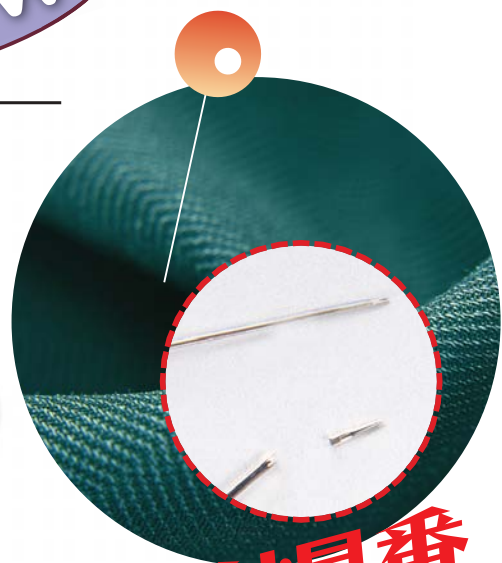

TY-20Z

NEW

ハンディタイプ検針器(鉄片探知器)

危ない針の針見番
HARIKEN®

持ちやすい手のひらサイズで、カンタン操作
軽量で能率的に検針
警報ブザーとLEDランプで探知結果を知らせる
優れた操作性

コンベア式検針器で
探知した
残針の詳しい位置確認に

医療用として
MRI前、X線検査前などの
鉄片除去に

凶器探知用として、
保安関係者に

縫製衣料品に混入した
マチ針、折れ針の探知に

タイヤ表面の鉄片、
釘などの探知用※に

※スチールベルト非装備のものに限ります。

特 長

コンパクトで軽量

小型で軽く、手にフィットするエルゴデザイン。長時間の検査作業でも手に負担が掛からず作業効率を大幅に向上し検針できます。

高感度

至近距離では小さな針※も探知可能。金属ボタンなどの装着部品を避けて、せまい、限られた部分を検査・検針する事ができます。(※仕様参照)

簡単操作

検査したい物の上で動かすだけで、検針結果をブザー音とLEDランプで知らせてくれるので、検針漏れを防いでくれます。

電池電源

電源は単3乾電池2本だけで、高感度に使用出来ます。電池は、お近くのコンビニや電気店でお求めになれます。

高信頼度

アパレル業界、医療分野、保安関係者など幅広い分野で利用できるハンディタイプ検針器は、多くの検査者にご信頼しております。

用 途

- 縫製品(紳士服、婦人子供服、ベビー服、和装品、毛皮製品など)に混入した鉄製の針、折れ針、ピンなどの探知・検針。
- コンベア式検針機、テーブル型検針器で針、鉄片を探知した後の位置確認。
- 食品・医薬品、パック商品などに混入した針、釘、ホチキス等の鉄片の探知。
- 人体にささった針、釘の探知、また医療用としてMRI(磁気共鳴映像法)検査前のヘアピンなどの鉄片探知・除去に。
- 凶器探知用として、警備・保安関係者に。

仕 様

名称型式	ハンディタイプ検針器 TY-20Z
探知方式	永久磁石磁気誘導方式
探知能力	虫ピン程度で探知面から最高3~4cm
探知部	3×6cm
警 報	LEDランプ・電子ブザー
電 源	単3乾電池(LR6、1.5V)×2本
寸法・重量	60(W)×35(H)×145(D)mm、200g

※)本器は検針の効率化を支援するものです。残針・鉄片などの検出の有無に関わるトラブルなどの責任は負いかねますのでご了承ください。